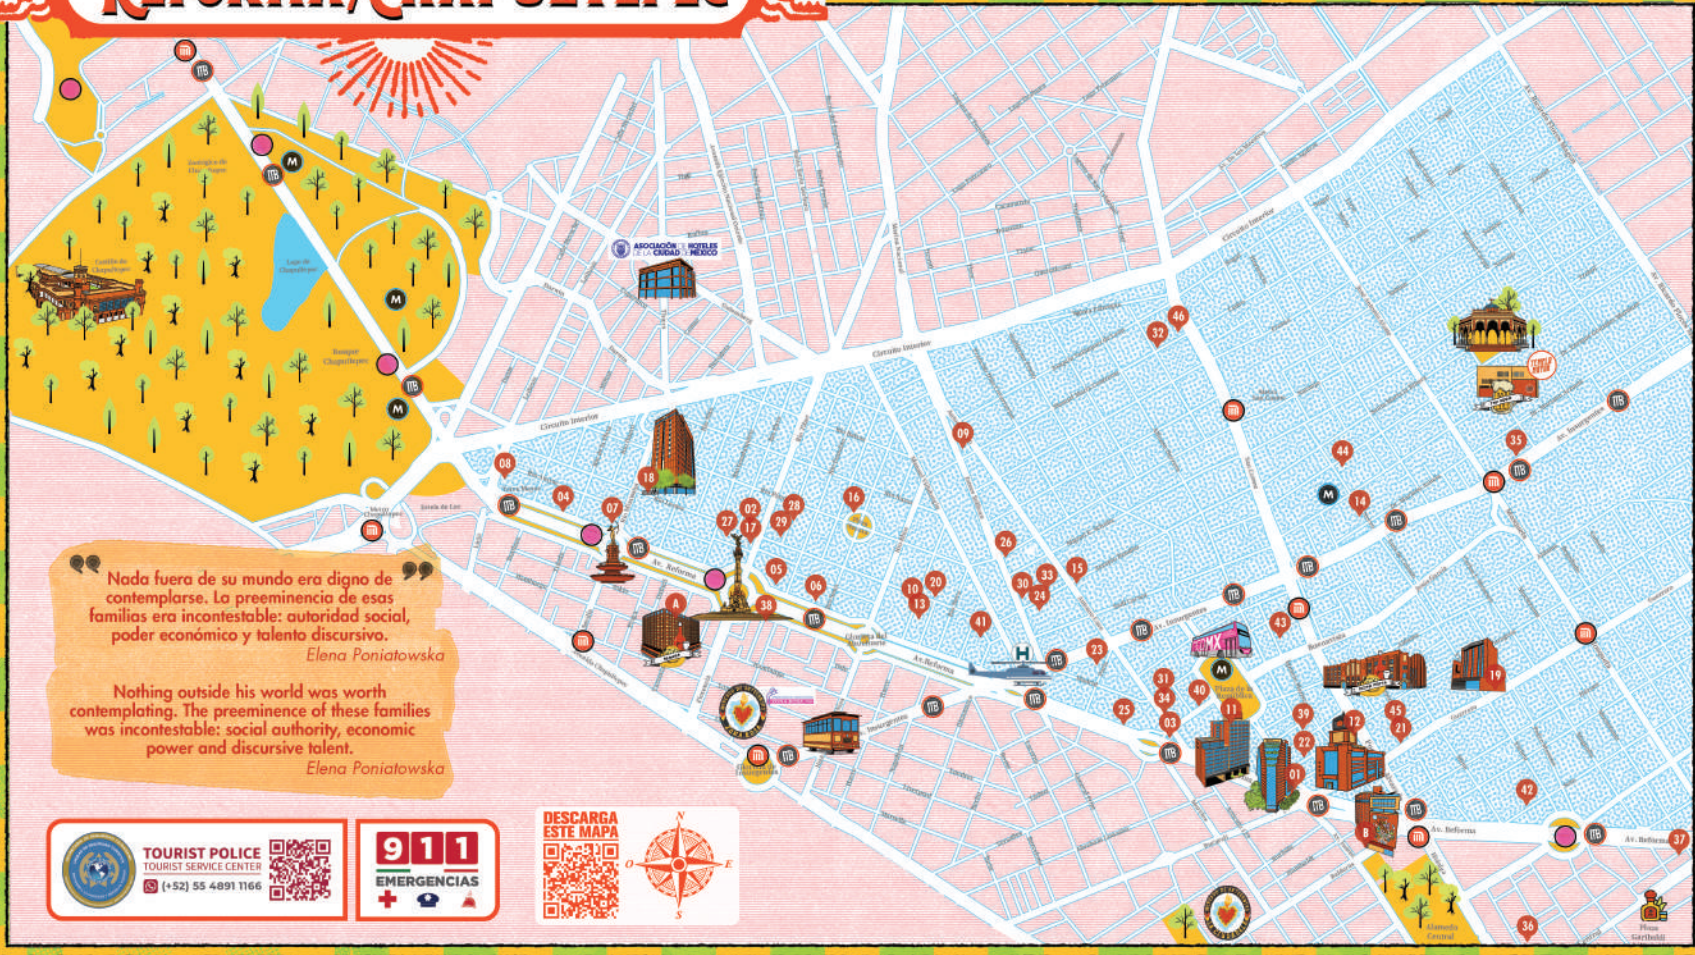

REFORMA/CHAPULTEPEC